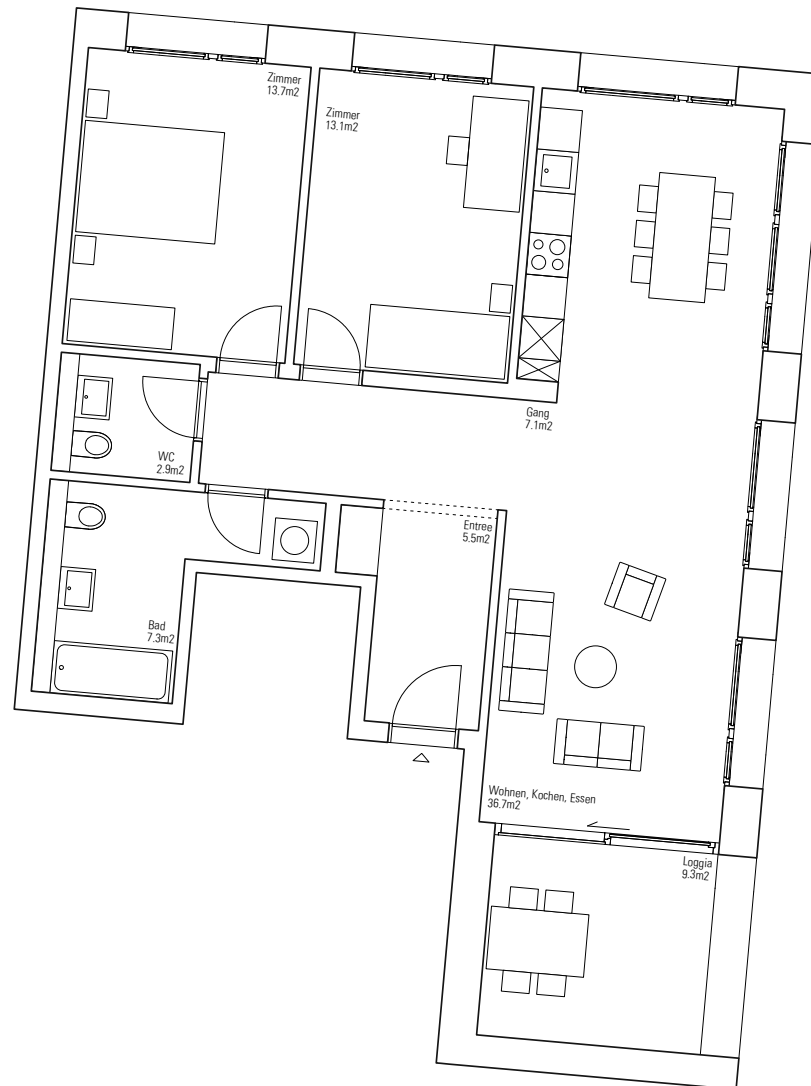

Vermietung

DENSA Immobilien AG
Neuhausstrasse 32
4057 Basel
Tel. +41 (0) 61 641 53 03
Fax +41 (0) 61 641 29 14
www.densaimmobilien.ch
info@densaimmobilien.ch

Wohnung

DENSA PARK

Willkommen zuhause.

Grundriss Wohnung Haus L
4. Obergeschoss
Wohnung Neuhausstr. 36/403
3.5 Zimmer: 87 m²
Loggia 9 m²

Vermietung

DENSA Immobilien AG
Neuhausstrasse 32
4057 Basel
Tel. +41 (0) 61 641 53 03
Fax +41 (0) 61 641 29 14
www.densaimmobilien.ch
info@densaimmobilien.ch

Lageplan

DENSA PARK

Willkommen zuhause.

Grundriss Wohnung Haus L
4. Obergeschoss
Wohnung Neuhausstr. 36/403
3.5 Zimmer: 87 m²
Loggia 9 m²