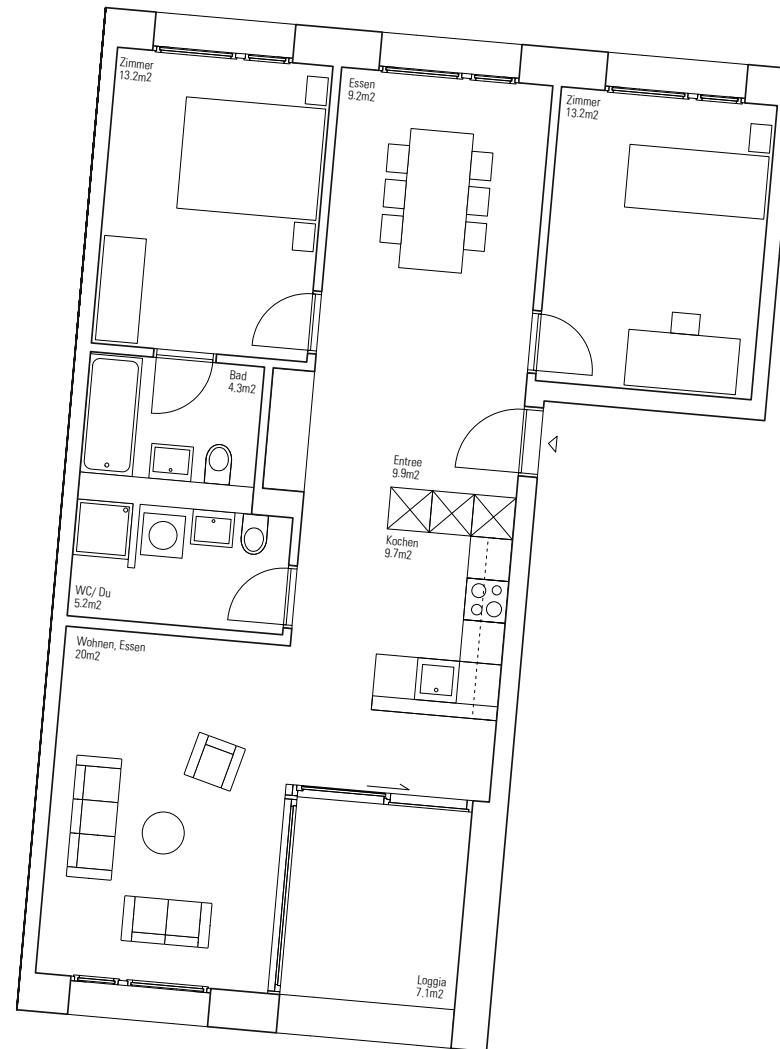

Vermietung

DENSA Immobilien AG
Neuhausstrasse 32
4057 Basel
Tel. +41 (0) 61 641 53 03
Fax +41 (0) 61 641 29 14
www.densaimmobilien.ch
info@densaimmobilien.ch

Wohnung

DENSA PARK

Willkommen zuhause.

Grundriss Wohnung Haus L
4. Obergeschoss
Wohnung Neuhausstr. 34/402
3.5 Zimmer: 85 m²
Loggia 7 m²

Vermietung

DENSA Immobilien AG
Neuhausstrasse 32
4057 Basel
Tel. +41 (0) 61 641 53 03
Fax +41 (0) 61 641 29 14
www.densaimmobilien.ch
info@densaimmobilien.ch

Lageplan

DENSA PARK

Willkommen zuhause.

Grundriss Wohnung Haus L
4. Obergeschoss
Wohnung Neuhausstr. 34/402
3.5 Zimmer: 85 m²
Loggia 7 m²