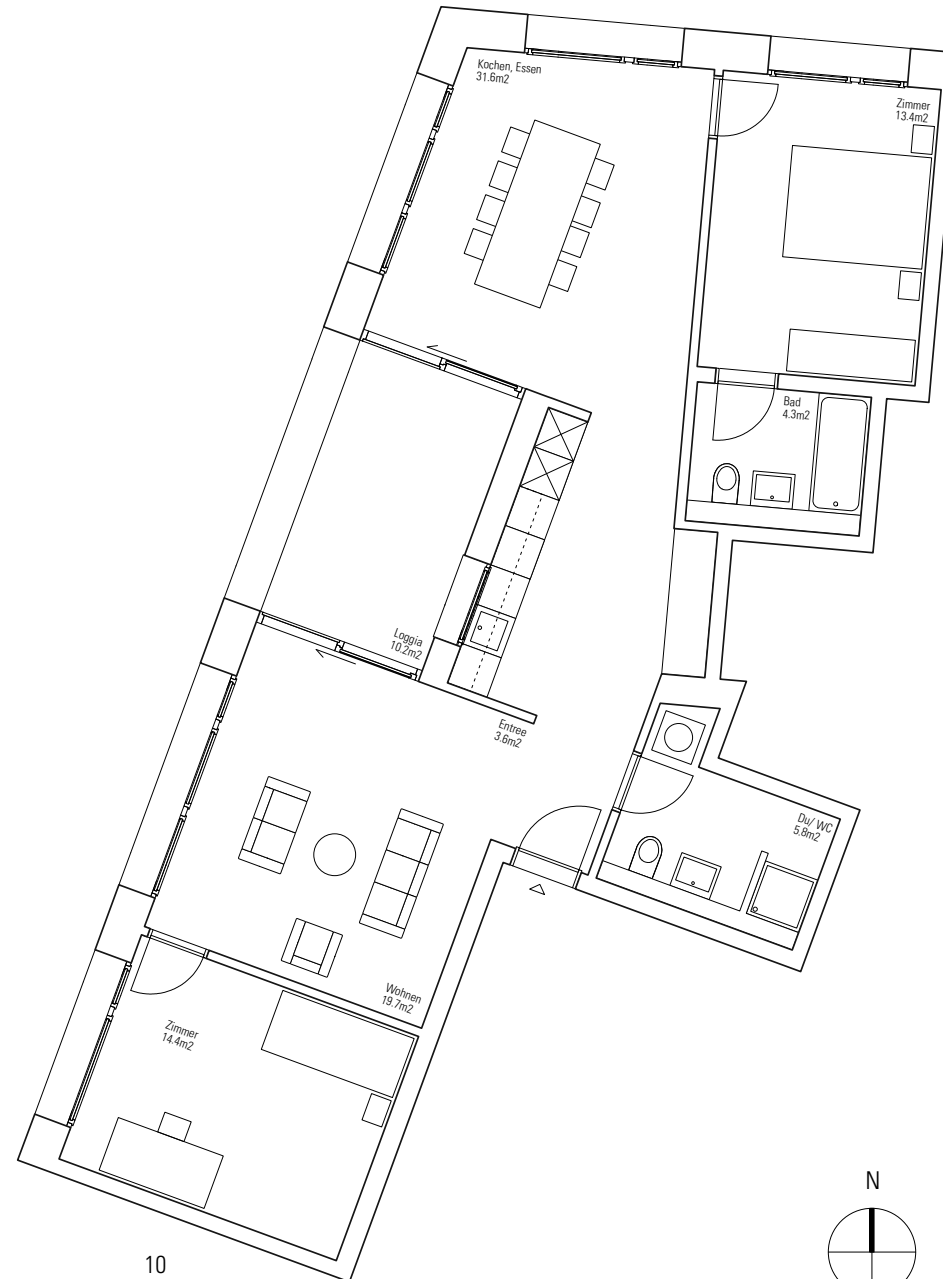

Vermietung

DENSA Immobilien AG
Neuhausstrasse 32
4057 Basel
Tel. +41 (0) 61 641 53 03
Fax +41 (0) 61 641 29 14
www.densaimmobilien.ch
info@densaimmobilien.ch

Wohnung

DENSA PARK

Willkommen zuhause.

Grundriss Wohnung Haus L
4. Obergeschoss
Wohnung Neuhausstr. 30/401
3.5 Zimmer: 93 m²
Loggia 10 m²

Vermietung

DENSA Immobilien AG
Neuhausstrasse 32
4057 Basel
Tel. +41 (0) 61 641 53 03
Fax +41 (0) 61 641 29 14
www.densaimmobilien.ch
info@densaimmobilien.ch

Lageplan

DENSA PARK

Willkommen zuhause.

Grundriss Wohnung Haus L
4. Obergeschoss
Wohnung Neuhausstr. 30/401
3.5 Zimmer: 93 m²
Loggia 10 m²