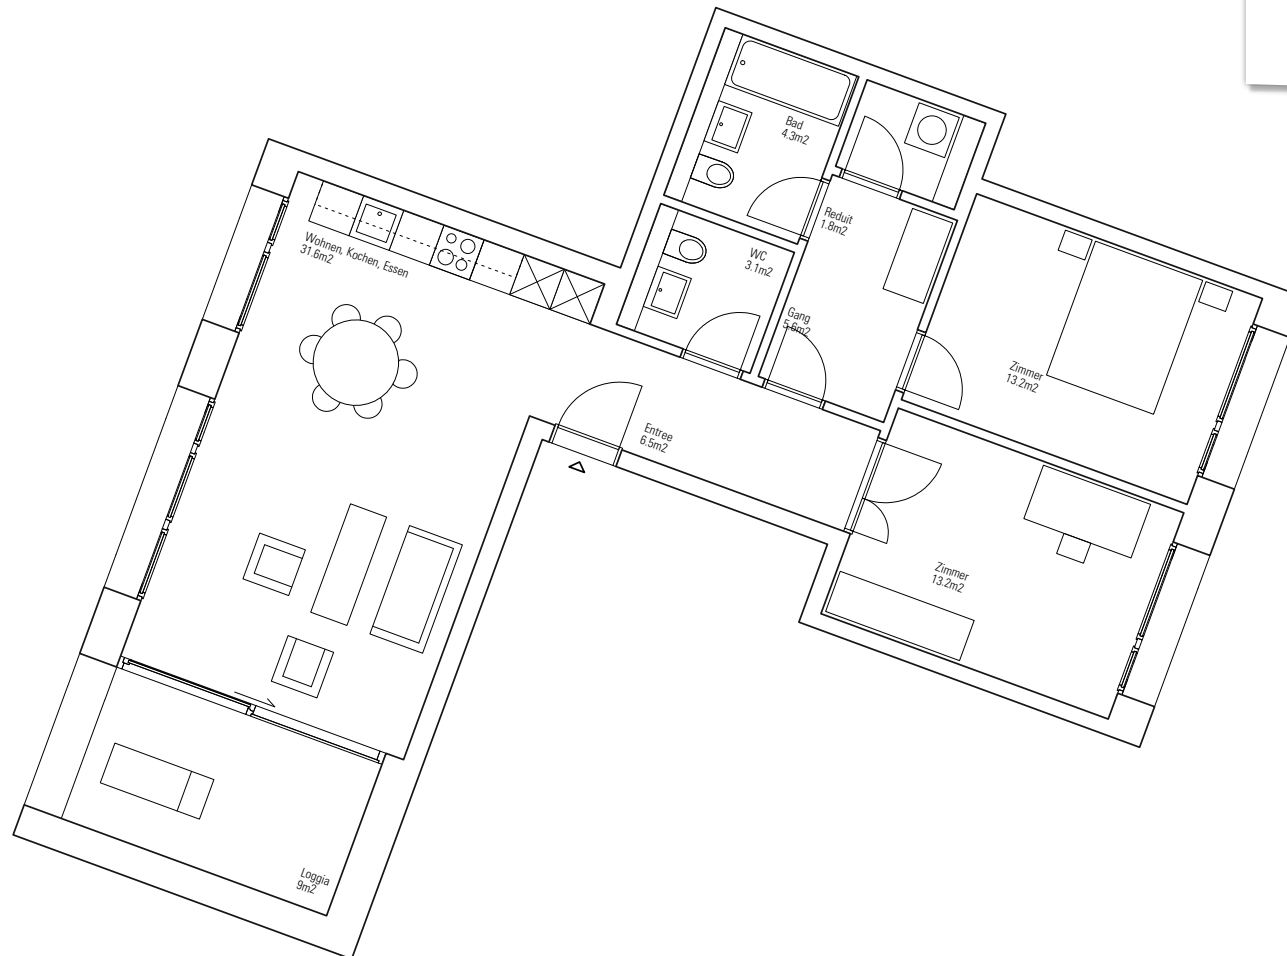

Vermietung

DENSA Immobilien AG
Neuhausstrasse 32
4057 Basel
Tel. +41 (0) 61 641 53 03
Fax +41 (0) 61 641 29 14
www.densaimmobilien.ch
info@densaimmobilien.ch

Wohnung

DENSA PARK

Willkommen zuhause.

Grundriss Wohnung Haus L
4. Obergeschoss
Wohnung Neuhausstr. 28/401
3.5 Zimmer: 80 m²
Loggia 9 m²

Vermietung

DENSA Immobilien AG
Neuhausstrasse 32
4057 Basel
Tel. +41 (0) 61 641 53 03
Fax +41 (0) 61 641 29 14
www.densaimmobilien.ch
info@densaimmobilien.ch

Lageplan

DENSA PARK

Willkommen zuhause.

Grundriss Wohnung Haus L
4. Obergeschoss
Wohnung Neuhausstr. 28/401
3.5 Zimmer: 80 m²
Loggia 9 m²