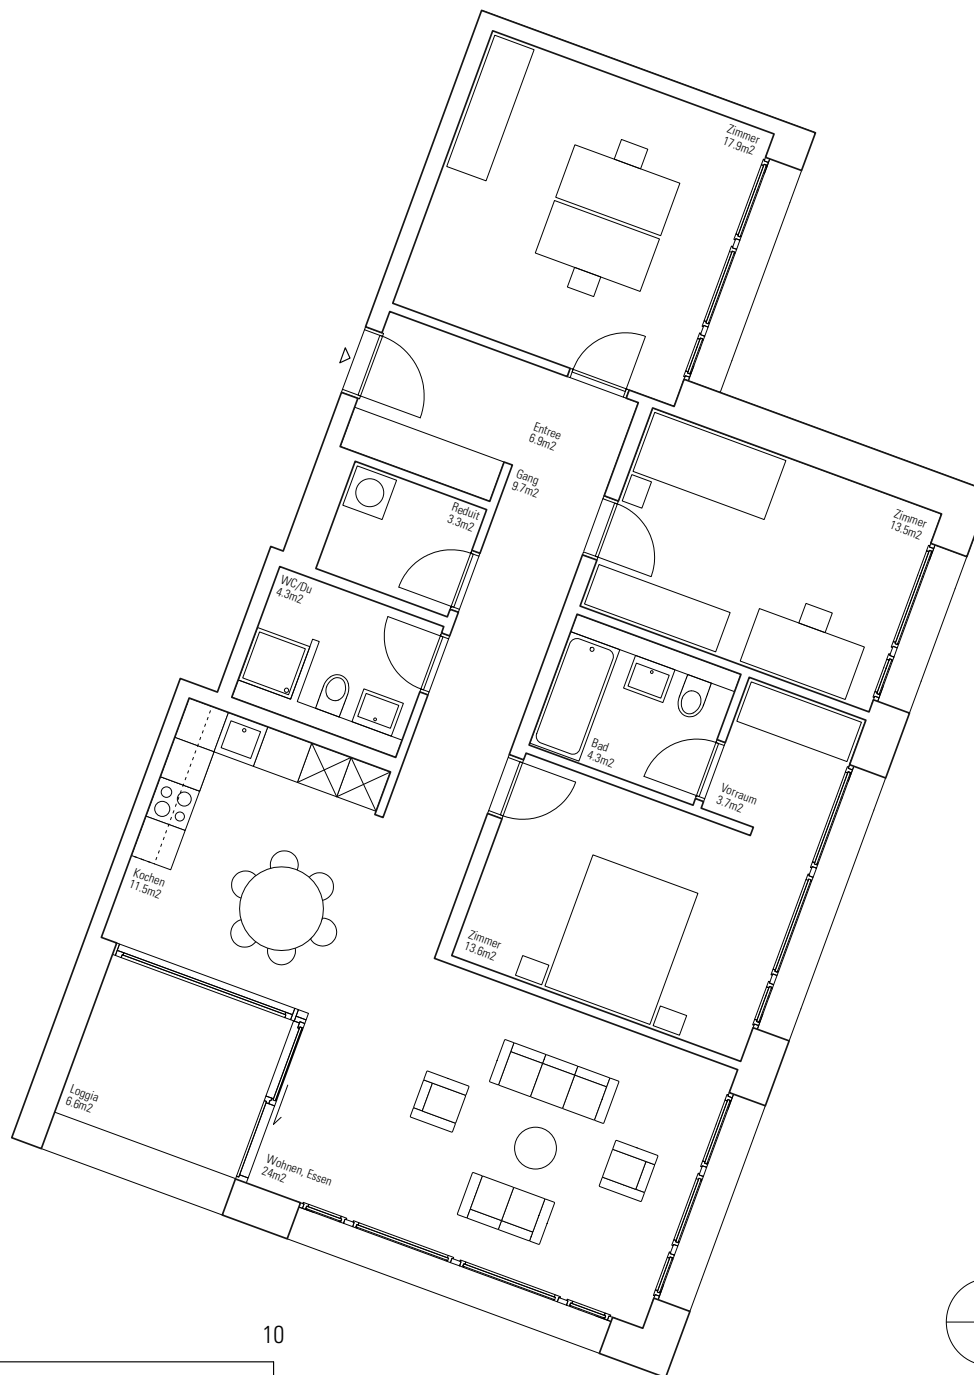

Vermietung

DENSA Immobilien AG
Neuhausstrasse 32
4057 Basel
Tel. +41 (0) 61 641 53 03
Fax +41 (0) 61 641 29 14
www.densaimmobilien.ch
info@densaimmobilien.ch

Wohnung

DENSA PARK

Willkommen zuhause.

Grundriss Wohnung Haus L
Erdgeschoss
Wohnung Neuhausstr. 28/2
4.5 Zimmer: 113 m²
Loggia 7 m²

Vermietung

DENSA Immobilien AG
Neuhausstrasse 32
4057 Basel
Tel. +41 (0) 61 641 53 03
Fax +41 (0) 61 641 29 14
www.densaimmobilien.ch
info@densaimmobilien.ch

Lageplan

DENSA PARK

Willkommen zuhause.

Grundriss Wohnung Haus L
Erdgeschoss
Wohnung Neuhausstr. 28/2
4.5 Zimmer: 113 m²
Loggia 7 m²