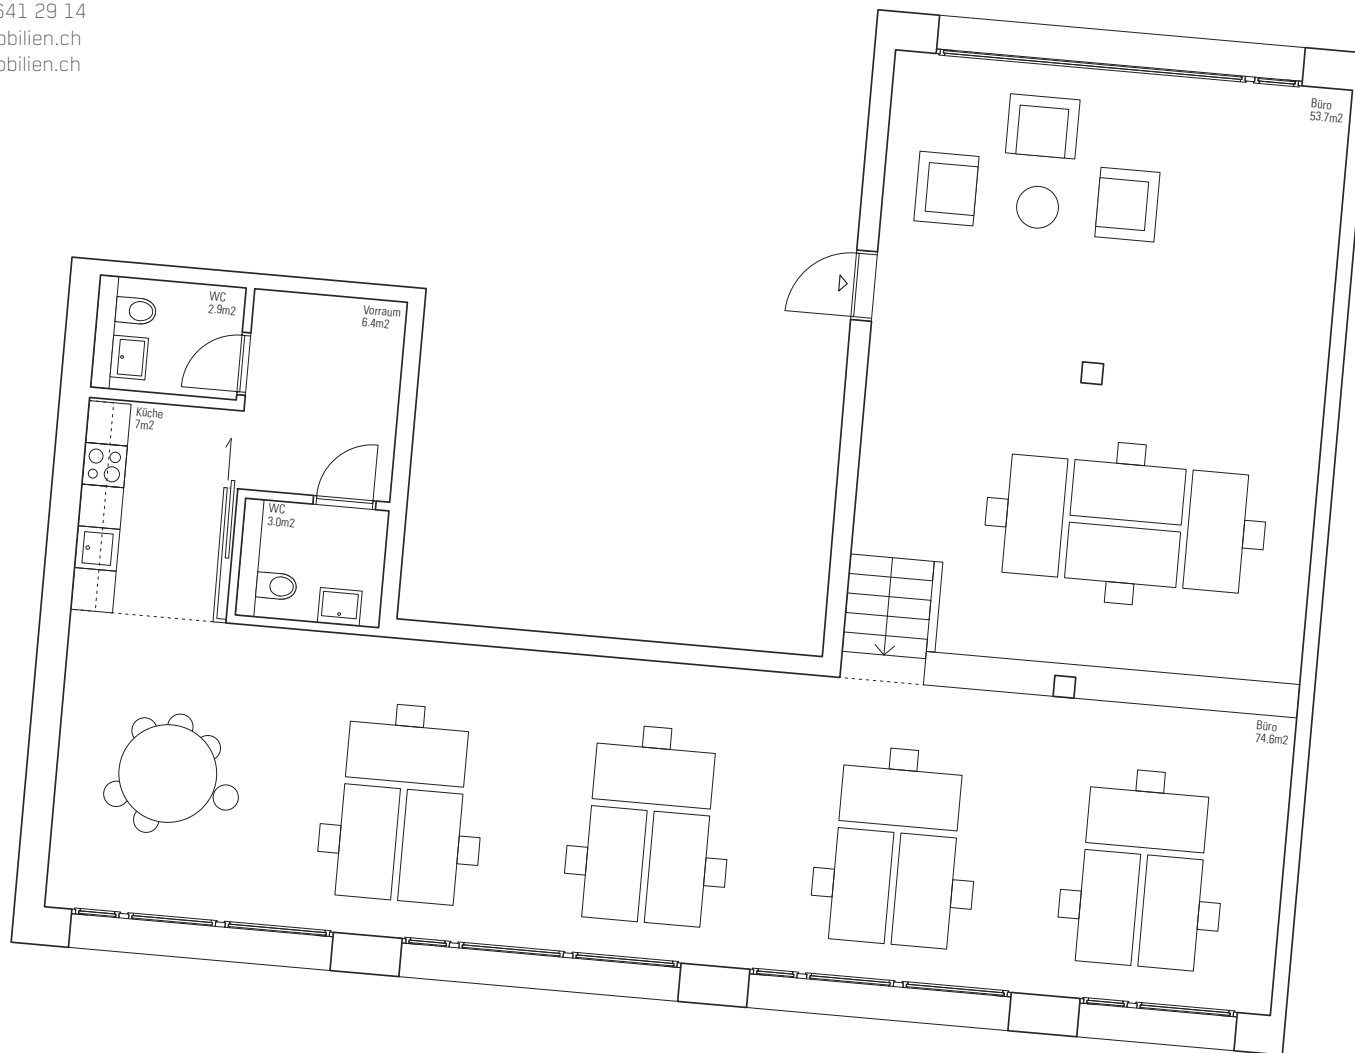

Vermietung

DENSA Immobilien AG
Neuhausstrasse 32
4057 Basel
Tel. +41 (0) 61 641 53 03
Fax +41 (0) 61 641 29 14
www.densaimmobilien.ch
info@densaimmobilien.ch

Gewerberaum

DENSA PARK

Willkommen zuhause.

Grundriss Gewerberaum
Erdgeschoss
Gewerberaum Neuhausstr. 34/1
154 m²