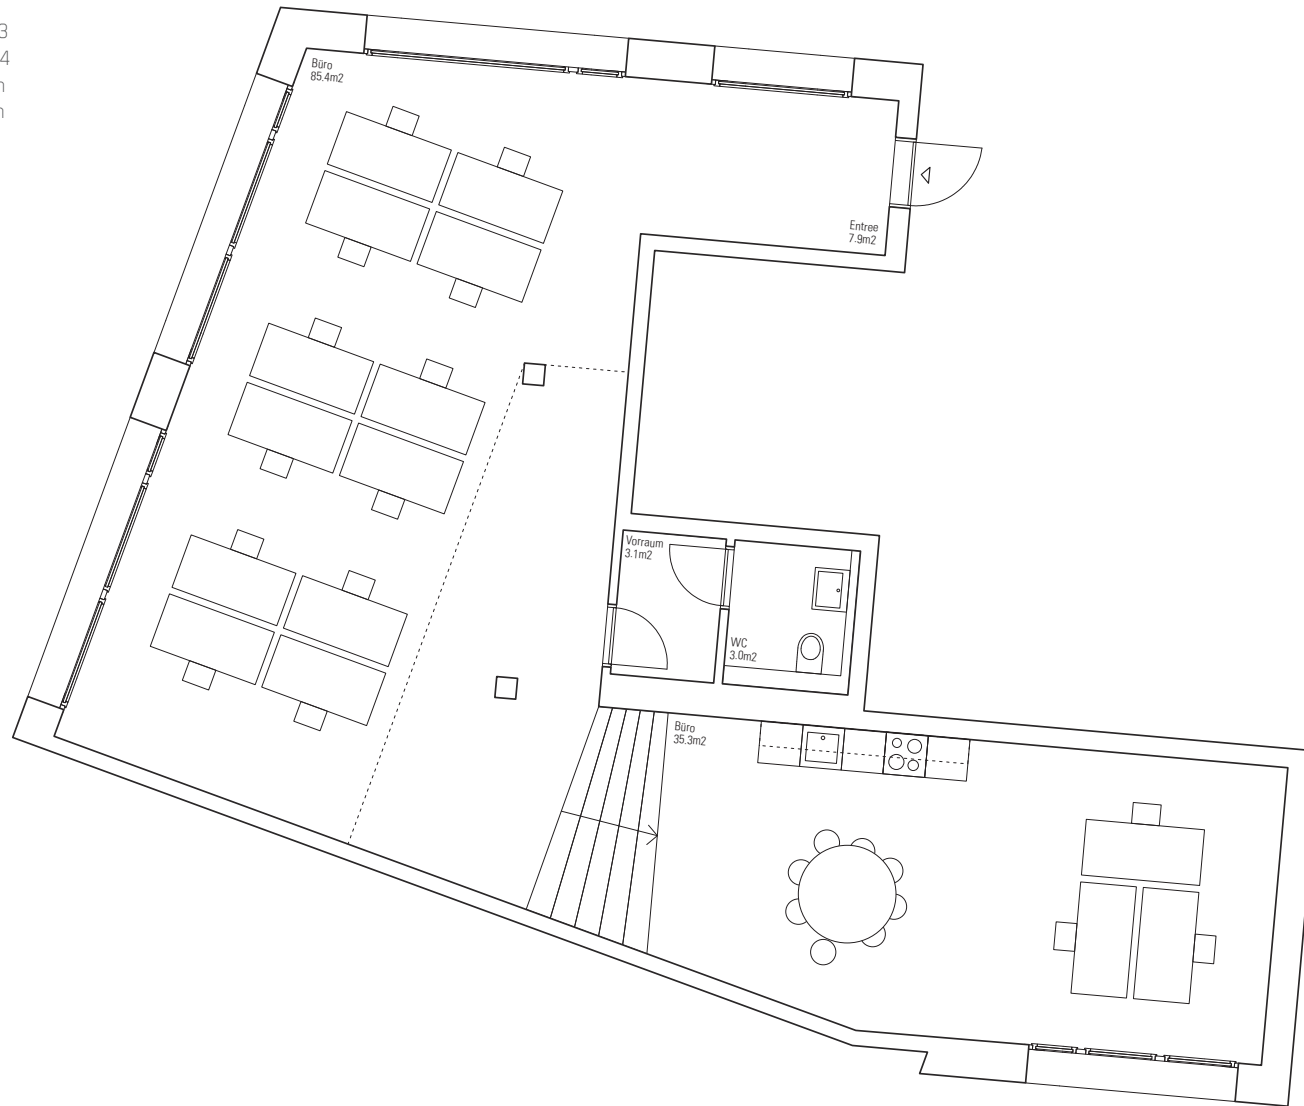

### Gewerberaum

# DENSA PARK

Willkommen zuhause.

Grundriss Gewerberaum  
Erdgeschoss  
Gewerberaum Neuhausstr. 32/1  
127 m<sup>2</sup>

## Lageplan