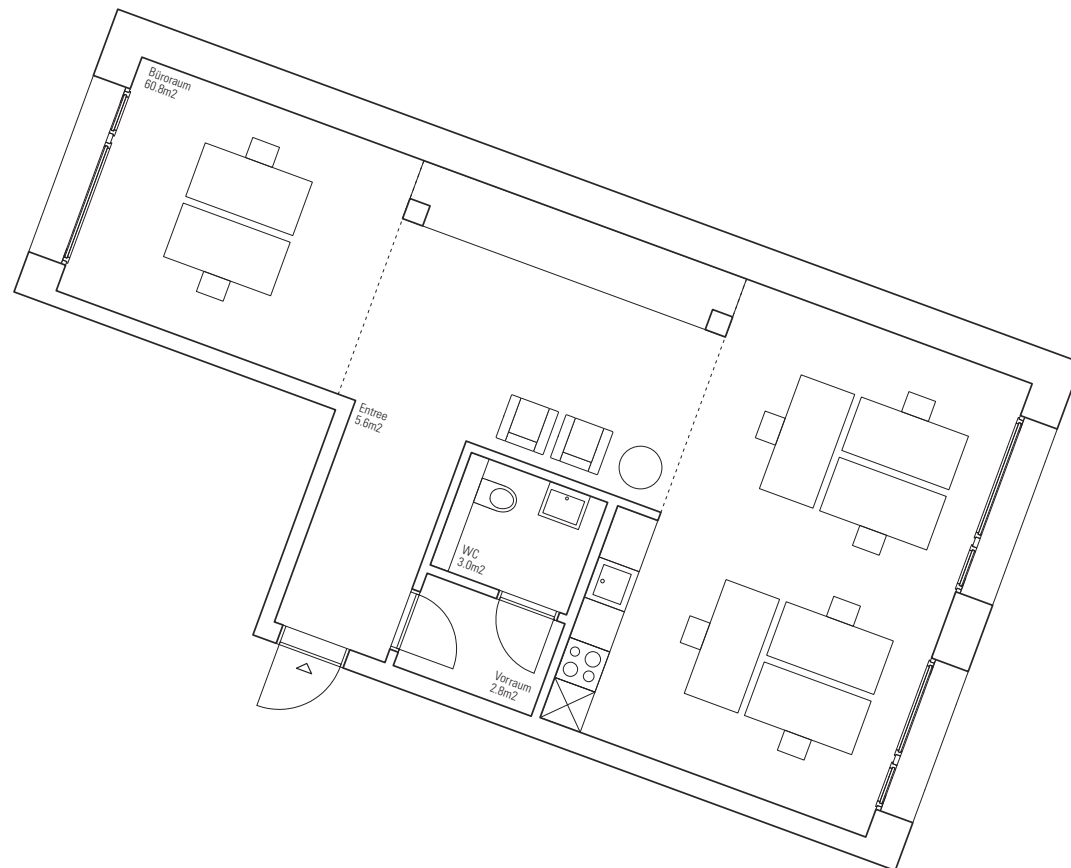

Vermietung

DENSA Immobilien AG
Neuhausstrasse 32
4057 Basel
Tel. +41 (0) 61 641 53 03
Fax +41 (0) 61 641 29 14
www.densaimmobilien.ch
info@densaimmobilien.ch

Gewerberaum

DENSA PARK

Willkommen zuhause.

Grundriss Gewerberaum
Erdgeschoss
Gewerberaum Neuhausstr. 28/1
73 m²